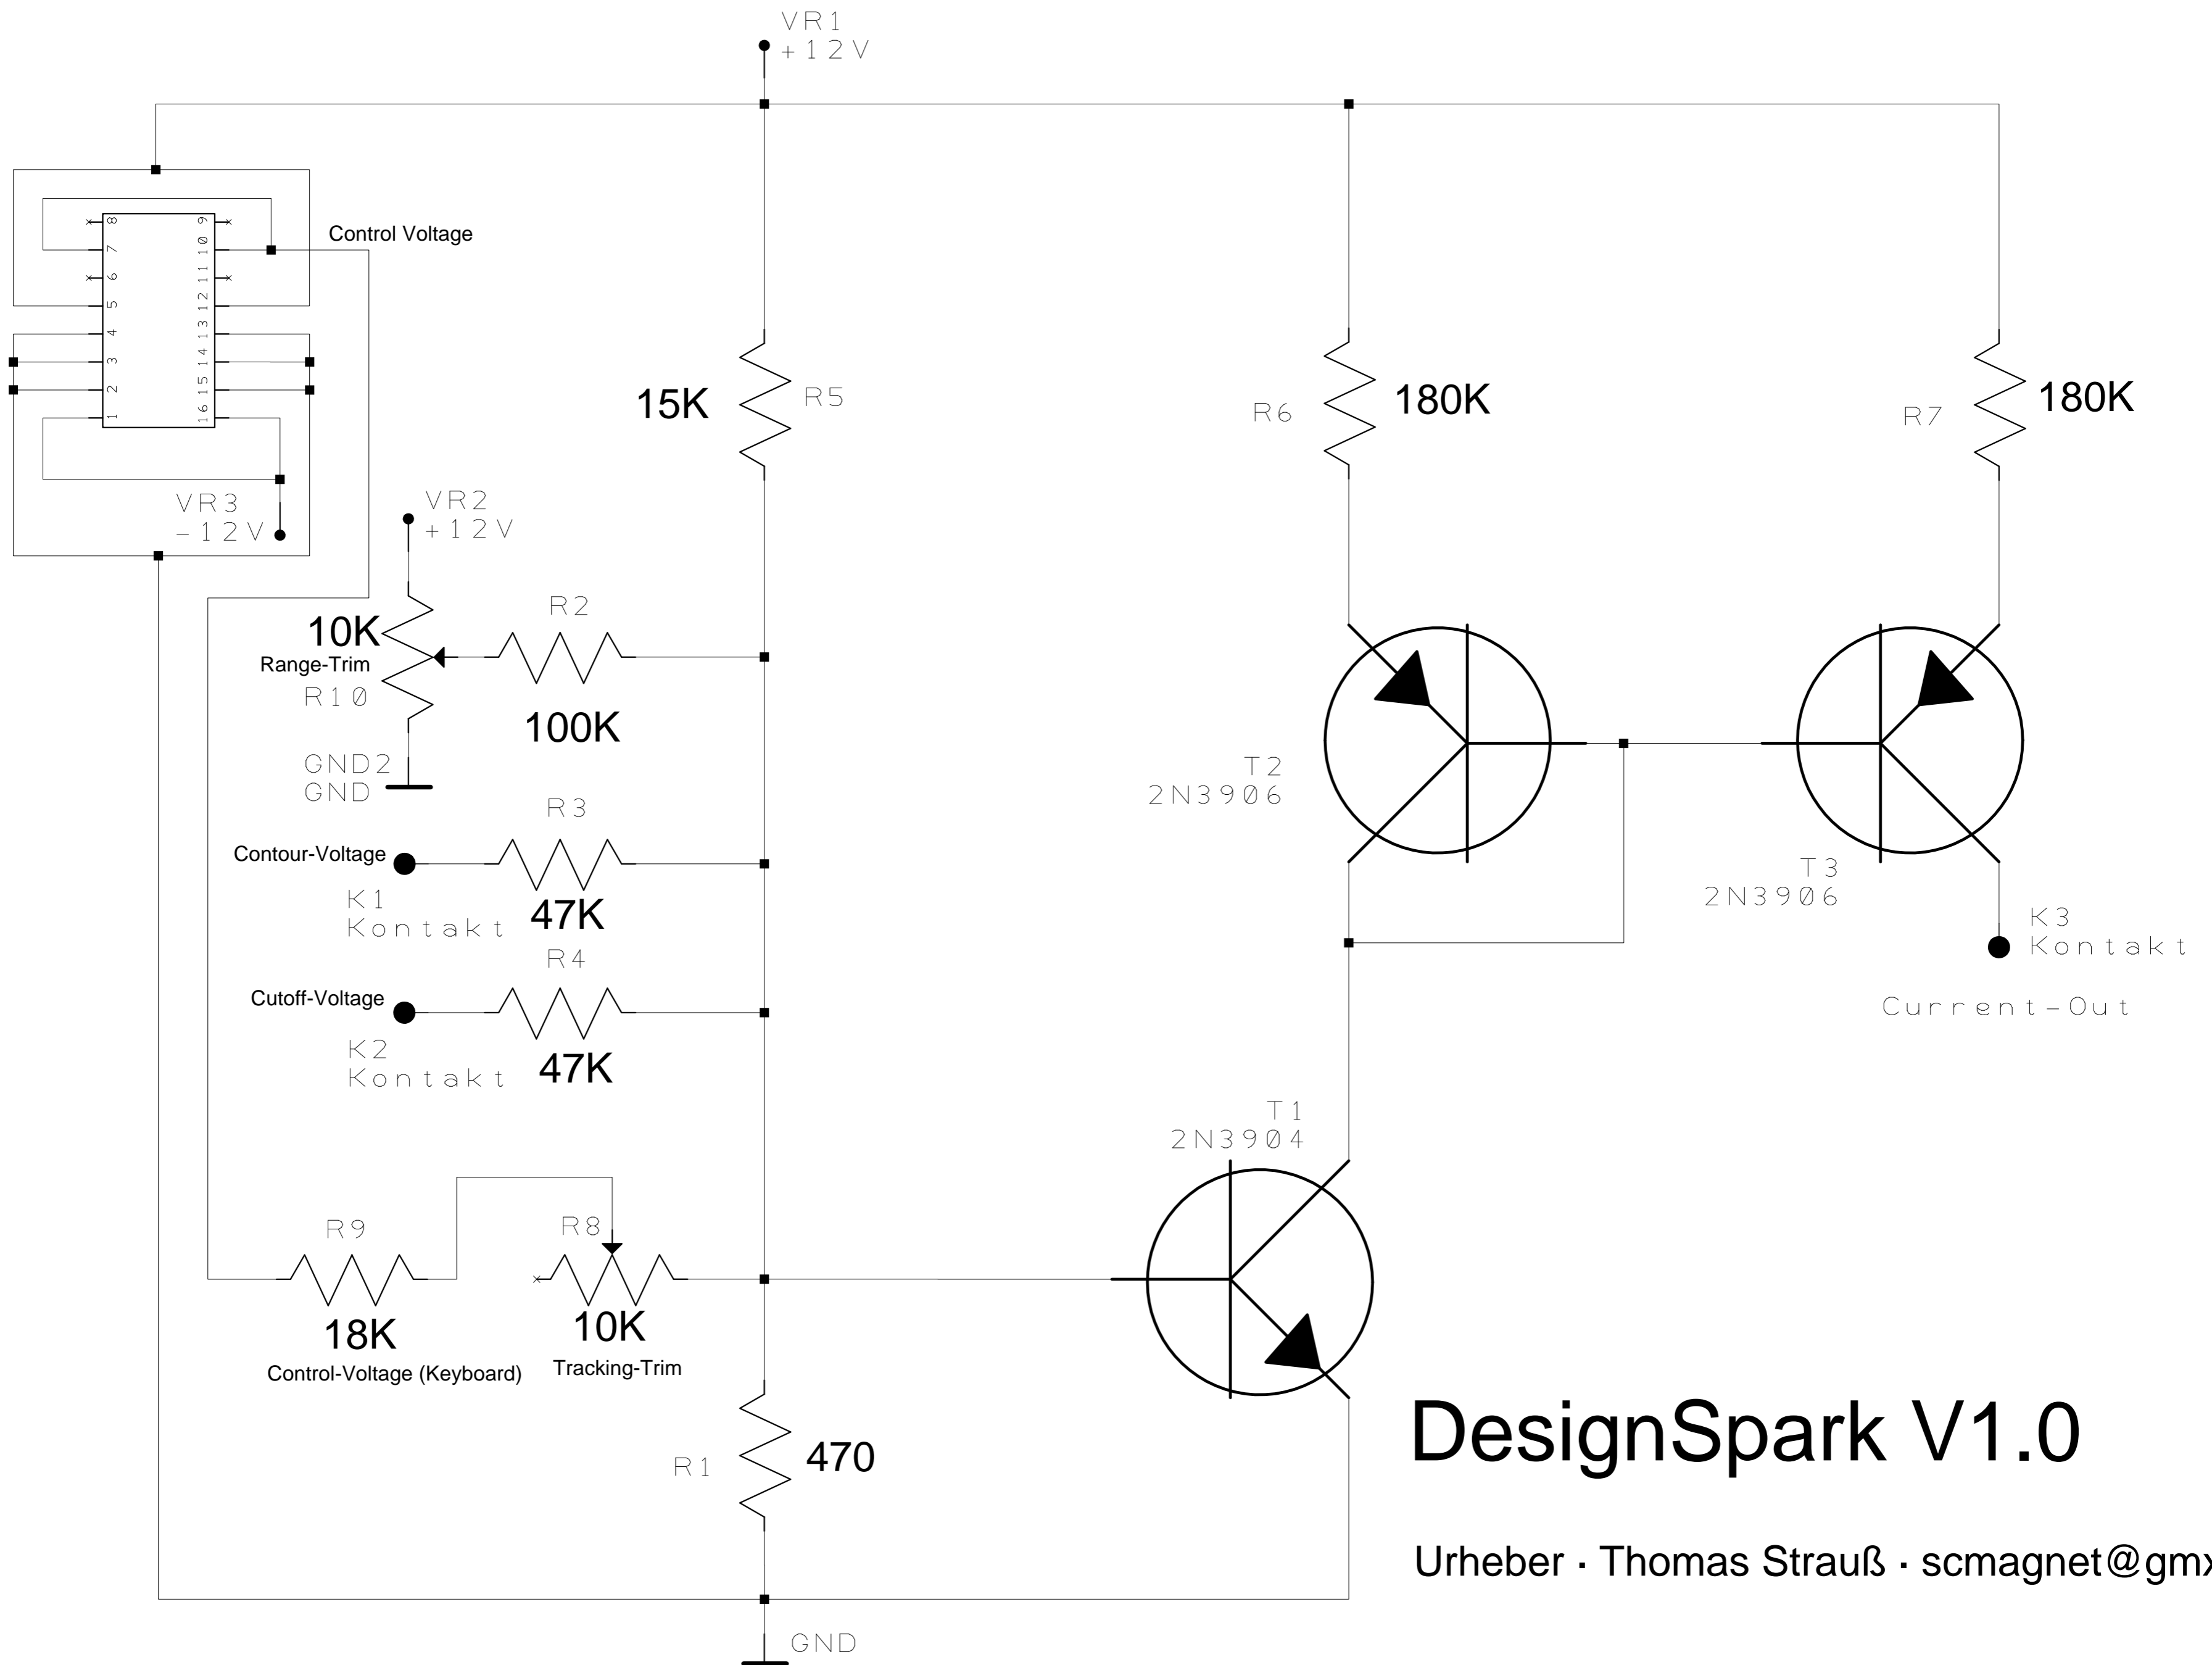

Linear Voltage to Exponential Current - Converter (Eurorack-Modular-Version)

Wannenstecker 16

DesignSpark V1.0

Urheber · Thomas Strauß · scmagnet@gmx.de